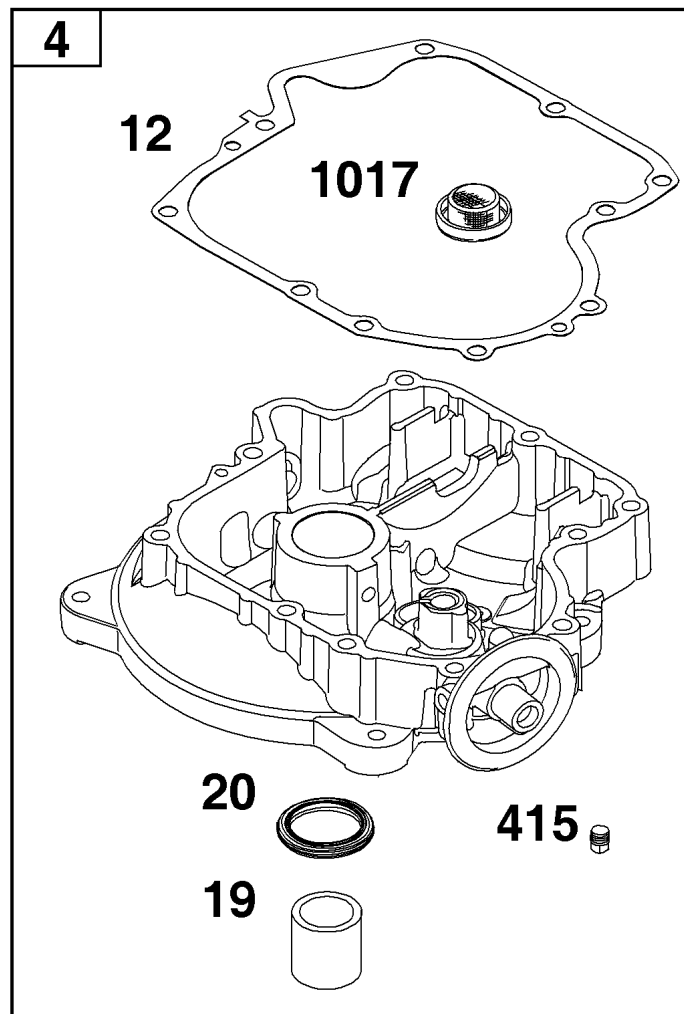

複製不可

Replacement Engine US & Canada

見出し番号	部品番号	数量	説明
	33S8770019G1		載替用エンジン
	592058A	1	SB MODEL 33 VERT
	-----		Idle Speed: 1750
	-----		Top No-Load Speed: 3400

複製不可

501

526

オルタネーター グループ

見出し番号	部品番号	数量	説明
474	592829	1	オルタネーター
501	794360	1	レギュレータ
526	697088	1	スクリュー -(レギュレータ)
1059	698516	1	キット、スクリュー/ワッシャー
1119	691183	4	スクリュー -(オルタネーター)

複製不可

ガバナーグループ

見出し番号	部品番号	数量	説明
188	691693	2	スクリュー -(コントロールブラケット)
202	691841	1	リンク、メカニカル ガバナー
209	792813	1	スプリング、ガバナー
216	691840	1	リンク、チョーク
222	597325	1	ブラケット、コントロール
227	691374	1	レバー、ガバナーコントロール
232	691842	1	スプリング、ガバナー リンク
265	691024	1	クランプ、ケーシング
267	794904	1	スクリュー -(ケーシング クランプ)
505	691251	1	ナット -(ガバナーコントロールレバー)
559	697561	1	スクリュー -(Remote Choke Stop)
559A	693675	1	スクリュー -(Remote Choke Stop)
562	691119	1	ボルト -(ガバナーコントロールレバー)
729	691224	1	クリップ、ワイヤー
789	698329	1	ハーネス、ワイヤリング
877	790544	1	ワイヤー/コネクタ、オルタネーター

クランクケース カバー/サンプおよび潤滑グループ

見出し番号	部品番号	数量	説明
4	591009	1	サンプ、エンジン
12	697110	1	ガスケット、クランクケース
15	690946	1	プラグ、オイルドレイン
19	591010	1	キット、ブッシング/シール -(PTO側)
20	795387	1	シール、オイル -(PTO側)
22	692125	10	スクリュー -(クランクケース カバー/サンプ)
43	691968	1	スリンガー、ガバナー/オイル
415	794903	1	プラグ
523	790443	1	オイルレベルゲージ/チューブ アセンブリ
524	691032	1	シール、O-リング -(オイルレベルゲージ チューブ)
525	697085	1	チューブ、オイルレベルゲージ
750	790832	3	スクリュー -(オイル ポンプ カバー)
842	691031	1	シール、O-リング -(オイルレベルゲージ キャップ)
847	790443	1	オイルレベルゲージ/チューブ アセンブリ
850	100106	1	液体シーラント
943	690589	1	シール、O-リング -(オイル ポンプ カバー)
965	499613	1	カバー、オイル ポンプ
1017	796981	1	スクリーン、オイル ポンプ
1024	794644	1	Pump-Oil
1027	696854	1	フィルター、オイル