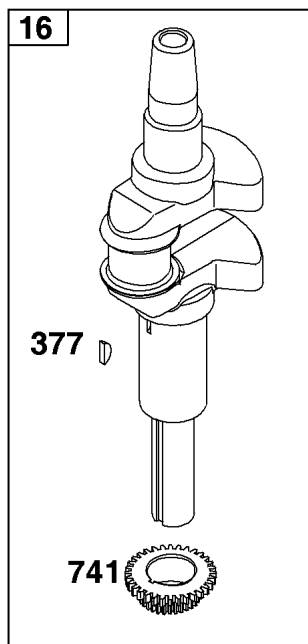

複製不可

キャブレターおよび燃料供給グループ

見出し番号	部品番号	数量	説明
51	-----	1	ガスケット、吸気 -(部品情報:シリンダヘッドグループ参照)
53	591260	2	スタッド -(キャブレター)
95	593897	2	スクリュー
98	847139	1	キット、アイドルスピード
104	594860	1	ピン、フロート ヒンジ
105	594868	1	バルブ、フロート ニードル
108	594863	1	バルブ、チョーク
117	594869	1	ジェット、メイン
118	595068	1	ジェット、メイン -(高地用)
121	594886	1	キット、キャブレター オーバーホール -(サービスキットには、このエンジン専用ではない予備部品が含まれている場合があります。)
125	594601	1	キャブレター
130	594858	1	バルブ、スロットル
131	594856	1	キット、スロットル シャフト
133	594859	1	フロート、キャブレター
137	594861	1	ガスケット、フロート ボウル
141	594862	1	キット、チョーク シャフト
147	594874	1	ジェット、パイロット
187	791766	1	ライン、燃料
187B	791805	1	ライン、燃料
187D	791744	1	ライン、燃料
217	594864	1	スプリング、チョークリターン
240	84001895	1	フィルター、燃料
276	846640	1	ワッシャー、シーリング
387	808656	1	ポンプ、燃料
601	791850	2	クランプ、ホース
633C	594866	1	シール、チョーク/スロットル
633D	594865	1	シール、チョーク/スロットル
633E	797629	1	シール、チョーク/スロットル
654	690958	2	ナット -(キャブレター)
773	796448	2	リテーナー
947	846639	1	ソレノイド、燃料
975	594867	1	ボウル、フロート
1139	796449	2	ワッシャー -(燃料ポンプ ブラケット)

24

複製不可

クランクシャフト グループ

見出し番号	部品番号	数量	説明
16	596007	1	クランク シャフト
24	591757	1	キー、フライホイール
25	795858	1	ピストン アセンブリ -(STD)
25	795877	1	ピストン アセンブリ -(.020 オーバーサイズ)
26	794126	1	セット、リング -(STD)
26	794127	1	セット、リング -(.020 オーバーサイズ)
27	698469	1	ロック、ピストン ピン
28	594455	1	ピン、ピストン
29	794571	1	ロッド、コネクティング
32	791118	2	スクリュー -(コネクティングロッド)
45	-----	2	タペット、バルブ -(部品情報:シリンダヘッドグループ参照)
46	793880	1	カムシャフト
377	691639	1	キー、半月
741	697128	1	ギア、タイミング
757	793242	2	LINK, Counterweight
758	793763	1	カウンターウェイト
759	697392	2	PIN, Counterweight
1270	793243	1	PLUG, AVS Counterweight