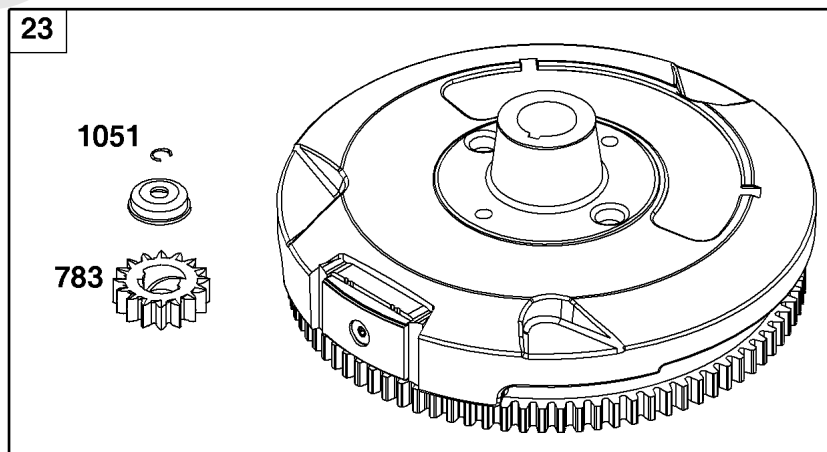

フライホイール、イグニッション、およびスターター グループ

見出し番号	部品番号	数量	説明
23	591760	1	フライホイール
37	699882	1	ガード、フライホイール
78	691693	2	スクリュー -(フライホイール ガード)
309	593934	1	モーター、スターター
324	796309	1	SCREEN/CUP ASSEMBLY
333	594626	1	アーマチャー、マグネト
334	691061	2	スクリュー -(マグネト アーマチャー)
356	697089	1	ワイヤー、ストップ
363	19203	1	フライホイールプーラー
415	794129	1	COVER, Flywheel
635	594626	1	アーマチャー、マグネト
697	791680	2	スクリュー -(スターター モーター) (ドライブ キャップ)
783	593935	1	ギア、ピニオン
1005	796084	1	ファン、フライホイール
1044	698139	1	スクリュー -(フライホイール)
1051	691265	1	リング、リテーニング
1332	591991	1	ワッシャー -(回転スクリーン)

複製不可