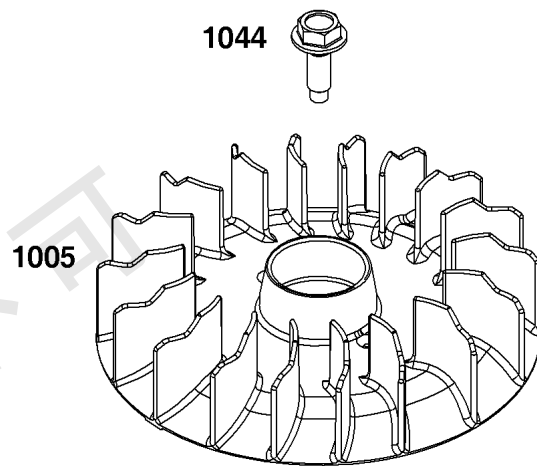

フライホイール、イグニッション、およびスターター グループ

見出し番号	部品番号	数量	説明
23	591760	1	フライホイール
37	699882	1	ガード、フライホイール
78	691693	2	スクリュー -(フライホイール ガード)
309	593934	1	モーター、スターター
324	796309	1	SCREEN/CUP ASSEMBLY
333	594626	1	アーマチャー、マグネト
334	691061	2	スクリュー -(マグネト アーマチャー)
356	697089	1	ワイヤー、ストップ
363	19203	1	フライホイールプーラー
415	794129	1	COVER, Flywheel
635	594626	1	アーマチャー、マグネト
697	791680	2	スクリュー -(スターター モーター) (ドライブ キャップ)
783	593935	1	ギア、ピニオン
1005	796084	1	ファン、フライホイール
1044	698139	1	スクリュー -(フライホイール)
1051	691265	1	リング、リテーニング
1332	591991	1	ワッシャー -(回転スクリーン)

複製不可