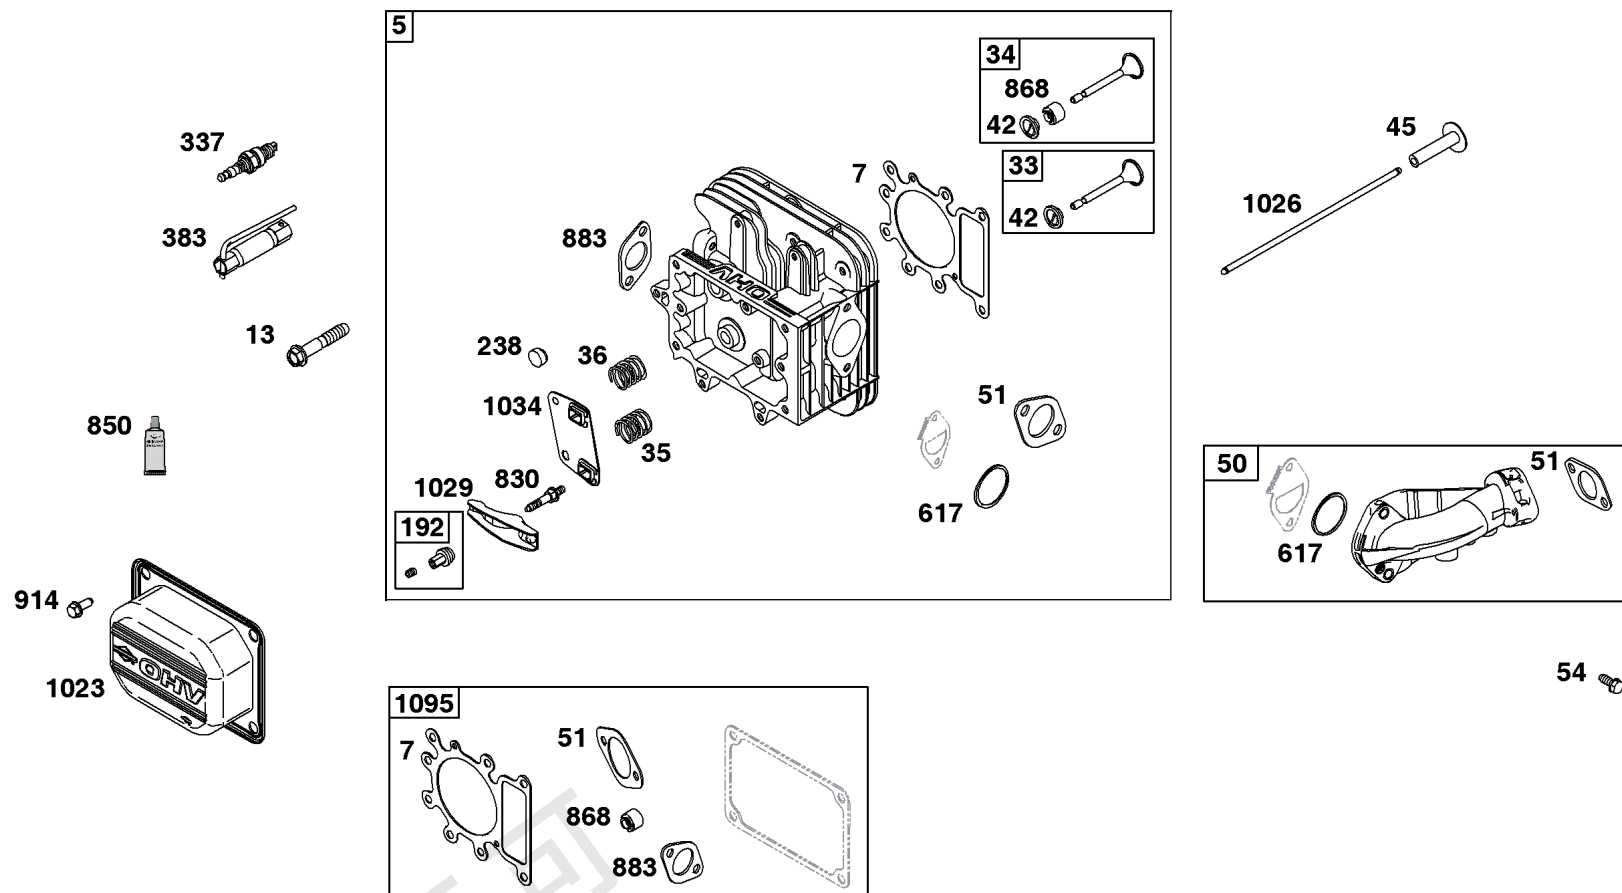

シリンダーヘッドグループ

エンジンモデル番号 33S877-0019-G1

シリンダー ヘッド グループ

見出し番号	部品番号	数量	説明
5	591750	1	ヘッド、シリンダー
7	794114	1	ガスケット、シリンダー ヘッド
13	84001963	8	スクリュー -(シリンダー ヘッド)
33	591752	1	バルブ、排気
34	591751	1	バルブ、吸気
35	691279	1	スプリング、バルブ -(吸気)
36	691279	1	スプリング、バルブ -(エキゾースト)
42	499586	2	キーパー、バルブ
45	690564	2	タペット、バルブ
50	592842	1	MANIFOLD-INTAKE
51	692137	1	Gasket-Intake
54	691148	2	スクリュー -(吸気 マニホールド)
192	691986	2	アジャスター、ロッカーアーム
238	691843	2	キャップ、バルブ
337	491055S	1	プラグ、スパーク
337	84007216		プラグ、スパーク -(China Only)
383	19576S	1	レンチ、スパーク プラグ
617	692138	1	シール、O-リング -(吸気 マニホールド)
830	691095	2	スタッド、ロッカー アーム
850	-----	1	液体シーラント -(部品情報: クランクケースカバー/サンブおよび潤滑グループ参照)
868	690968	1	シール、バルブ
883	-----	2	ガスケット、排気 -(部品情報: 排気グループ参照)
914	691108	4	スクリュー -(ロッカー カバー)
1023	797421	1	Cover-Rocker
1026	692003	1	ロッド、プッシュ -(吸気)
1026	692011	1	ロッド、プッシュ -(エキゾースト)
1029	691751	2	アーム、ロッカー
1034	690822	1	ガイド、プッシュロッド
1095	794152	1	ガスケット セット、バルブ -(サービスキットには、このエンジン専用ではない予備部品が含まれている場合があります。)