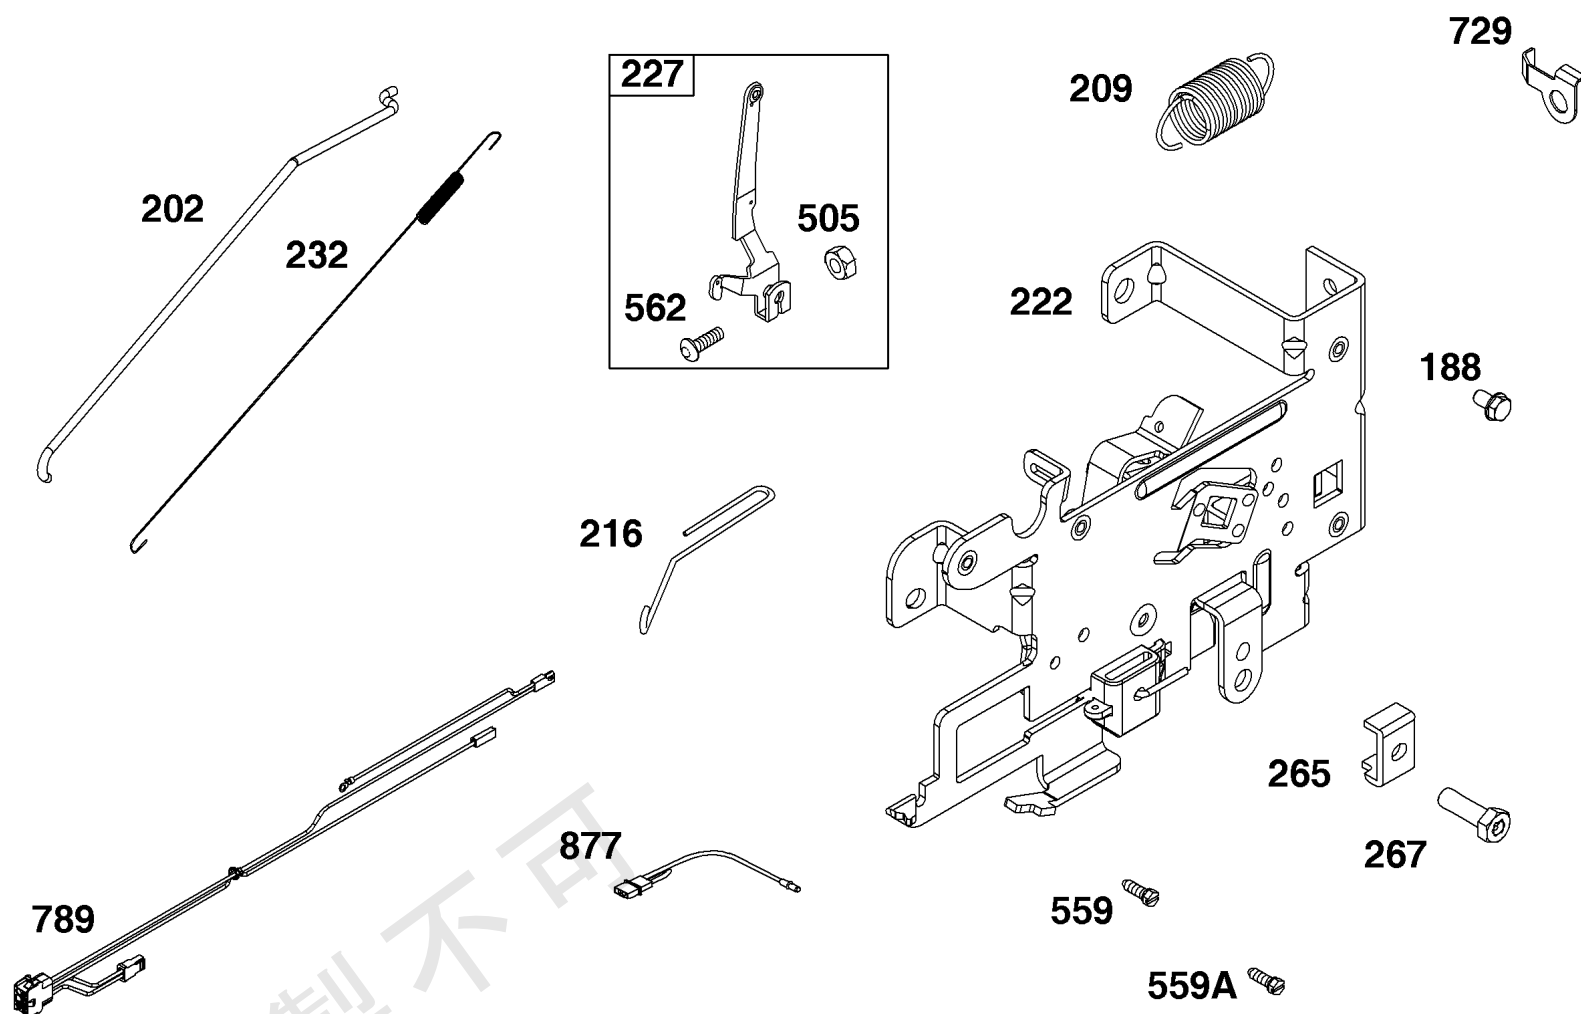

複製不可

Replacement Engine US & Canada

見出し番号	部品番号	数量	説明
	33S8770019G1		載替用エンジン
	592058A	1	SB MODEL 33 VERT
	-----		Idle Speed: 1750
	-----		Top No-Load Speed: 3400

複製不可

501

526

オルタネーター グループ

見出し番号	部品番号	数量	説明
474	592829	1	オルタネーター
501	794360	1	レギュレータ
526	697088	1	スクリュー -(レギュレータ)
1059	698516	1	キット、スクリュー/ワッシャー
1119	691183	4	スクリュー -(オルタネーター)

複製不可

ガバナーグループ

見出し番号	部品番号	数量	説明
188	691693	2	スクリュー -(コントロールブラケット)
202	691841	1	リンク、メカニカル ガバナー
209	792813	1	スプリング、ガバナー
216	691840	1	リンク、チョーク
222	597325	1	ブラケット、コントロール
227	691374	1	レバー、ガバナーコントロール
232	691842	1	スプリング、ガバナー リンク
265	691024	1	クランプ、ケーシング
267	794904	1	スクリュー -(ケーシング クランプ)
505	691251	1	ナット -(ガバナーコントロールレバー)
559	697561	1	スクリュー -(Remote Choke Stop)
559A	693675	1	スクリュー -(Remote Choke Stop)
562	691119	1	ボルト -(ガバナーコントロールレバー)
729	691224	1	クリップ、ワイヤー
789	698329	1	ハーネス、ワイヤリング
877	790544	1	ワイヤー/コネクタ、オルタネーター

クランクケース カバー/サンプおよび潤滑グループ

見出し番号	部品番号	数量	説明
4	591009	1	サンプ、エンジン
12	697110	1	ガスケット、クランクケース
15	690946	1	プラグ、オイルドレイン
19	591010	1	キット、ブッシング/シール -(PTO側)
20	795387	1	シール、オイル -(PTO側)
22	692125	10	スクリュー -(クランクケース カバー/サンプ)
43	691968	1	スリンガー、ガバナー/オイル
415	794903	1	プラグ
523	790443	1	オイルレベルゲージ/チューブ アセンブリ
524	691032	1	シール、O-リング -(オイルレベルゲージ チューブ)
525	697085	1	チューブ、オイルレベルゲージ
750	790832	3	スクリュー -(オイル ポンプ カバー)
842	691031	1	シール、O-リング -(オイルレベルゲージ キャップ)
847	790443	1	オイルレベルゲージ/チューブ アセンブリ
850	100106	1	液体シーラント
943	690589	1	シール、O-リング -(オイル ポンプ カバー)
965	499613	1	カバー、オイル ポンプ
1017	796981	1	スクリーン、オイル ポンプ
1024	794644	1	Pump-Oil
1027	696854	1	フィルター、オイル