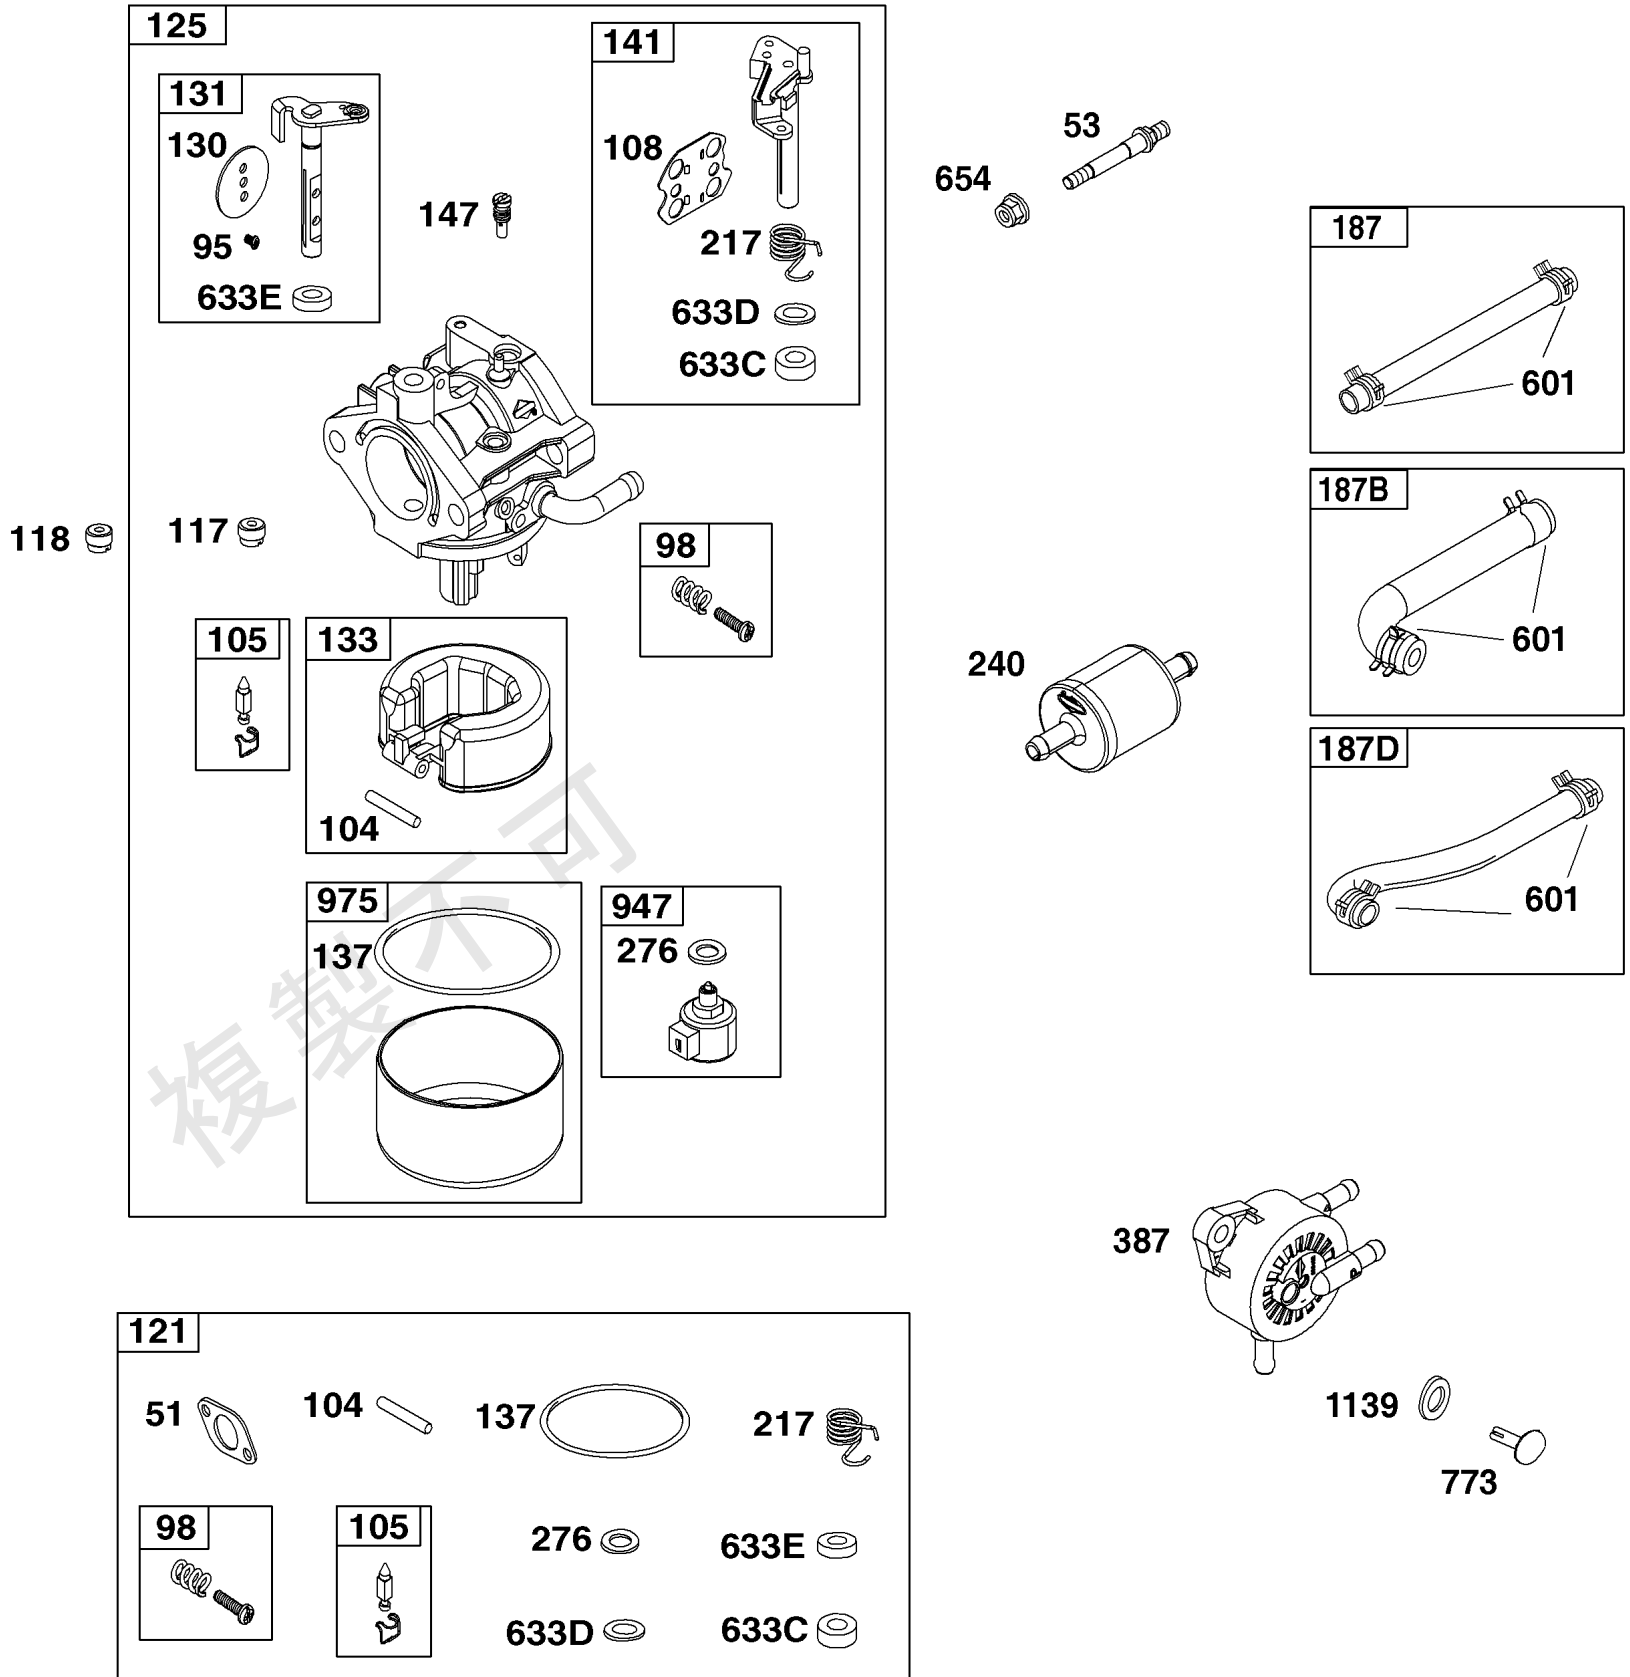

キャブレターおよび燃料供給グループ

見出し番号	部品番号	数量	説明
51	-----	1	ガスケット、吸気 -(部品情報:シリンダヘッドグループ参照)
53	591260	2	スタッド -(キャブレター)
95	593897	2	スクリュー
98	847139	1	キット、アイドルスピード
104	594860	1	ピン、フロート ヒンジ
105	594868	1	バルブ、フロート ニードル
108	594863	1	バルブ、チョーク
117	594869	1	ジェット、メイン
118	595068	1	ジェット、メイン -(高地用)
121	594886	1	キット、キャブレター オーバーホール -(サービスキットには、このエンジン専用ではない予備部品が含まれている場合があります。)
125	594601	1	キャブレター
130	594858	1	バルブ、スロットル
131	594856	1	キット、スロットル シャフト
133	594859	1	フロート、キャブレター
137	594861	1	ガスケット、フロート ボウル
141	594862	1	キット、チョーク シャフト
147	594874	1	ジェット、パイロット
187	791766	1	ライン、燃料
187B	791805	1	ライン、燃料
187D	791744	1	ライン、燃料
217	594864	1	スプリング、チョークリターン
240	84001895	1	フィルター、燃料
276	846640	1	ワッシャー、シーリング
387	808656	1	ポンプ、燃料
601	791850	2	クランプ、ホース
633C	594866	1	シール、チョーク/スロットル
633D	594865	1	シール、チョーク/スロットル
633E	797629	1	シール、チョーク/スロットル
654	690958	2	ナット -(キャブレター)
773	796448	2	リテーナー
947	846639	1	ソレノイド、燃料
975	594867	1	ボウル、フロート
1139	796449	2	ワッシャー -(燃料ポンプ ブラケット)