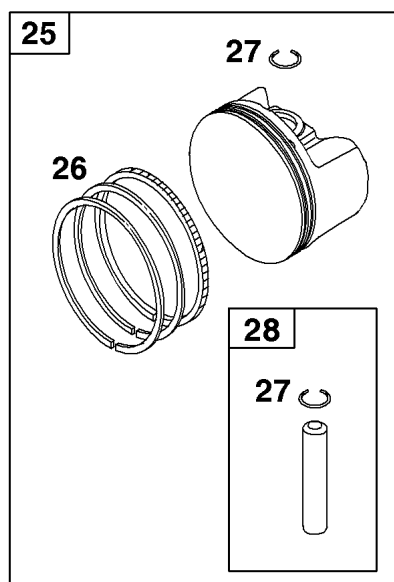

複製不可

キャブレターおよび燃料供給グループ

見出し番号	部品番号	数量	説明
51	-----	1	ガスケット、吸気 -(部品情報:シリンダヘッドグループ参照)
53	591260	2	スタッド -(キャブレター)
95	593897	2	スクリュー
98	847139	1	キット、アイドルスピード
104	594860	1	ピン、フロート ヒンジ
105	594868	1	バルブ、フロート ニードル
108	594863	1	バルブ、チョーク
117	594869	1	ジェット、メイン
118	595068	1	ジェット、メイン -(高地用)
121	594886	1	キット、キャブレター オーバーホール -(サービスキットには、このエンジン専用ではない予備部品が含まれている場合があります。)
125	594601	1	キャブレター
130	594858	1	バルブ、スロットル
131	594856	1	キット、スロットル シャフト
133	594859	1	フロート、キャブレター
137	594861	1	ガスケット、フロート ボウル
141	594862	1	キット、チョーク シャフト
147	594874	1	ジェット、パイロット
187	791766	1	ライン、燃料
187B	791805	1	ライン、燃料
187D	791744	1	ライン、燃料
217	594864	1	スプリング、チョークリターン
240	84001895	1	フィルター、燃料
276	846640	1	ワッシャー、シーリング
387	808656	1	ポンプ、燃料
601	791850	2	クランプ、ホース
633C	594866	1	シール、チョーク/スロットル
633D	594865	1	シール、チョーク/スロットル
633E	797629	1	シール、チョーク/スロットル
654	690958	2	ナット -(キャブレター)
773	796448	2	リテーナー
947	846639	1	ソレノイド、燃料
975	594867	1	ボウル、フロート
1139	796449	2	ワッシャー -(燃料ポンプ ブラケット)

24

複製不可

クランクシャフト グループ

見出し番号	部品番号	数量	説明
16	596007	1	クランク シャフト
24	591757	1	キー、フライホイール
25	795858	1	ピストン アセンブリ -(STD)
25	795877	1	ピストン アセンブリ -(.020 オーバーサイズ)
26	794126	1	セット、リング -(STD)
26	794127	1	セット、リング -(.020 オーバーサイズ)
27	698469	1	ロック、ピストン ピン
28	594455	1	ピン、ピストン
29	794571	1	ロッド、コネクティング
32	791118	2	スクリュー -(コネクティングロッド)
45	-----	2	タペット、バルブ -(部品情報:シリンダヘッドグループ参照)
46	793880	1	カムシャフト
377	691639	1	キー、半月
741	697128	1	ギア、タイミング
757	793242	2	LINK, Counterweight
758	793763	1	カウンターウェイト
759	697392	2	PIN, Counterweight
1270	793243	1	PLUG, AVS Counterweight