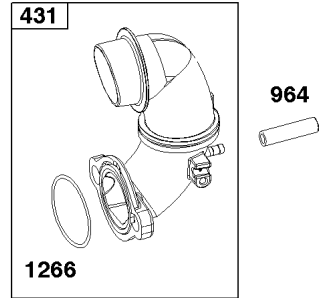

431

964

1266

187B