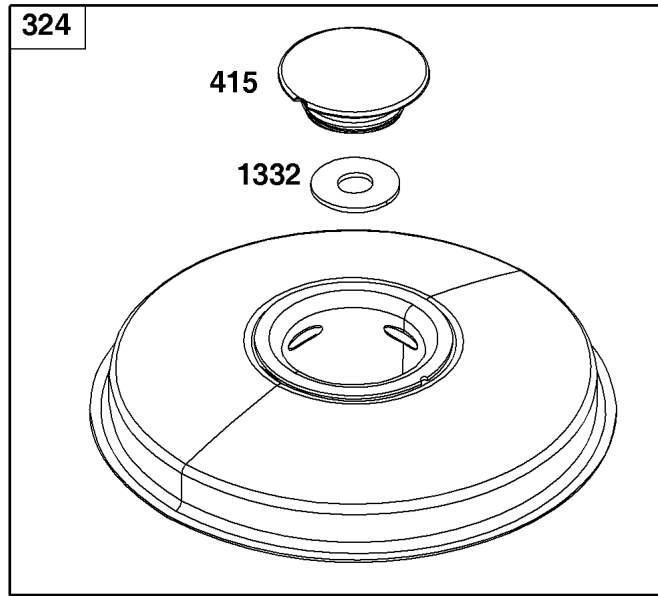

フライホイール、イグニッション、およびスターター グループ

見出し番号	部品番号	数量	説明
23	591760	1	フライホイール
37	699882	1	ガード、フライホイール
78	691693	2	スクリュー -(フライホイール ガード)
309	593934	1	モーター、スターター
324	796309	1	SCREEN/CUP ASSEMBLY
333	594626	1	アーマチャー、マグネト
334	691061	2	スクリュー -(マグネト アーマチャー)
356	697089	1	ワイヤー、ストップ
363	19203	1	フライホイールプーラー
415	794129	1	COVER, Flywheel
635	594626	1	アーマチャー、マグネト
697	791680	2	スクリュー -(スターター モーター) (ドライブ キャップ)
783	593935	1	ギア、ピニオン
1005	796084	1	ファン、フライホイール
1044	698139	1	スクリュー -(フライホイール)
1051	691265	1	リング、リテーニング
1332	591991	1	ワッシャー -(回転スクリーン)

複製不可