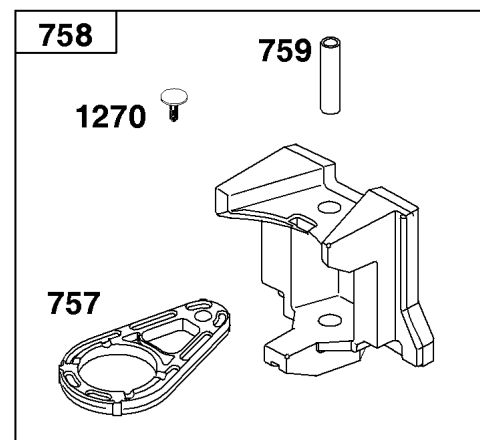

複製不可

ガバナーグループ

見出し番号	部品番号	数量	説明
188	691693	2	スクリュー -(コントロールブラケット)
202	691841	1	リンク、メカニカル ガバナー
209	792813	1	スプリング、ガバナー
216	691840	1	リンク、チョーク
222	597325	1	ブラケット、コントロール
227	691374	1	レバー、ガバナーコントロール
232	691842	1	スプリング、ガバナー リンク
265	691024	1	クランプ、ケーシング
267	794904	1	スクリュー -(ケーシング クランプ)
505	691251	1	ナット -(ガバナーコントロールレバー)
559	697561	1	スクリュー -(Remote Choke Stop)
559A	693675	1	スクリュー -(Remote Choke Stop)
562	691119	1	ボルト -(ガバナーコントロールレバー)
729	691224	1	クリップ、ワイヤー
789	698329	1	ハーネス、ワイヤリング
877	790544	1	ワイヤー/コネクタ、オルタネーター

クランクケース カバー/サンプおよび潤滑グループ

見出し番号	部品番号	数量	説明
4	591009	1	サンプ、エンジン
12	697110	1	ガスケット、クランクケース
15	690946	1	プラグ、オイルドレイン
19	591010	1	キット、ブッシング/シール -(PTO側)
20	795387	1	シール、オイル -(PTO側)
22	692125	10	スクリュー -(クランクケース カバー/サンプ)
43	691968	1	スリンガー、ガバナー/オイル
415	794903	1	プラグ
523	790443	1	オイルレベルゲージ/チューブ アセンブリ
524	691032	1	シール、O-リング -(オイルレベルゲージ チューブ)
525	697085	1	チューブ、オイルレベルゲージ
750	790832	3	スクリュー -(オイル ポンプ カバー)
842	691031	1	シール、O-リング -(オイルレベルゲージ キャップ)
847	790443	1	オイルレベルゲージ/チューブ アセンブリ
850	100106	1	液体シーラント
943	690589	1	シール、O-リング -(オイル ポンプ カバー)
965	499613	1	カバー、オイル ポンプ
1017	796981	1	スクリーン、オイル ポンプ
1024	794644	1	Pump-Oil
1027	696854	1	フィルター、オイル

24

複製不可

クランクシャフト グループ

見出し番号	部品番号	数量	説明
16	596007	1	クランク シャフト
24	591757	1	キー、フライホイール
25	795858	1	ピストン アセンブリ -(STD)
25	795877	1	ピストン アセンブリ -(.020 オーバーサイズ)
26	794126	1	セット、リング -(STD)
26	794127	1	セット、リング -(.020 オーバーサイズ)
27	698469	1	ロック、ピストン ピン
28	594455	1	ピン、ピストン
29	794571	1	ロッド、コネクティング
32	791118	2	スクリュー -(コネクティングロッド)
45	-----	2	タペット、バルブ -(部品情報:シリンダヘッドグループ参照)
46	793880	1	カムシャフト
377	691639	1	キー、半月
741	697128	1	ギア、タイミング
757	793242	2	LINK, Counterweight
758	793763	1	カウンターウェイト
759	697392	2	PIN, Counterweight
1270	793243	1	PLUG, AVS Counterweight