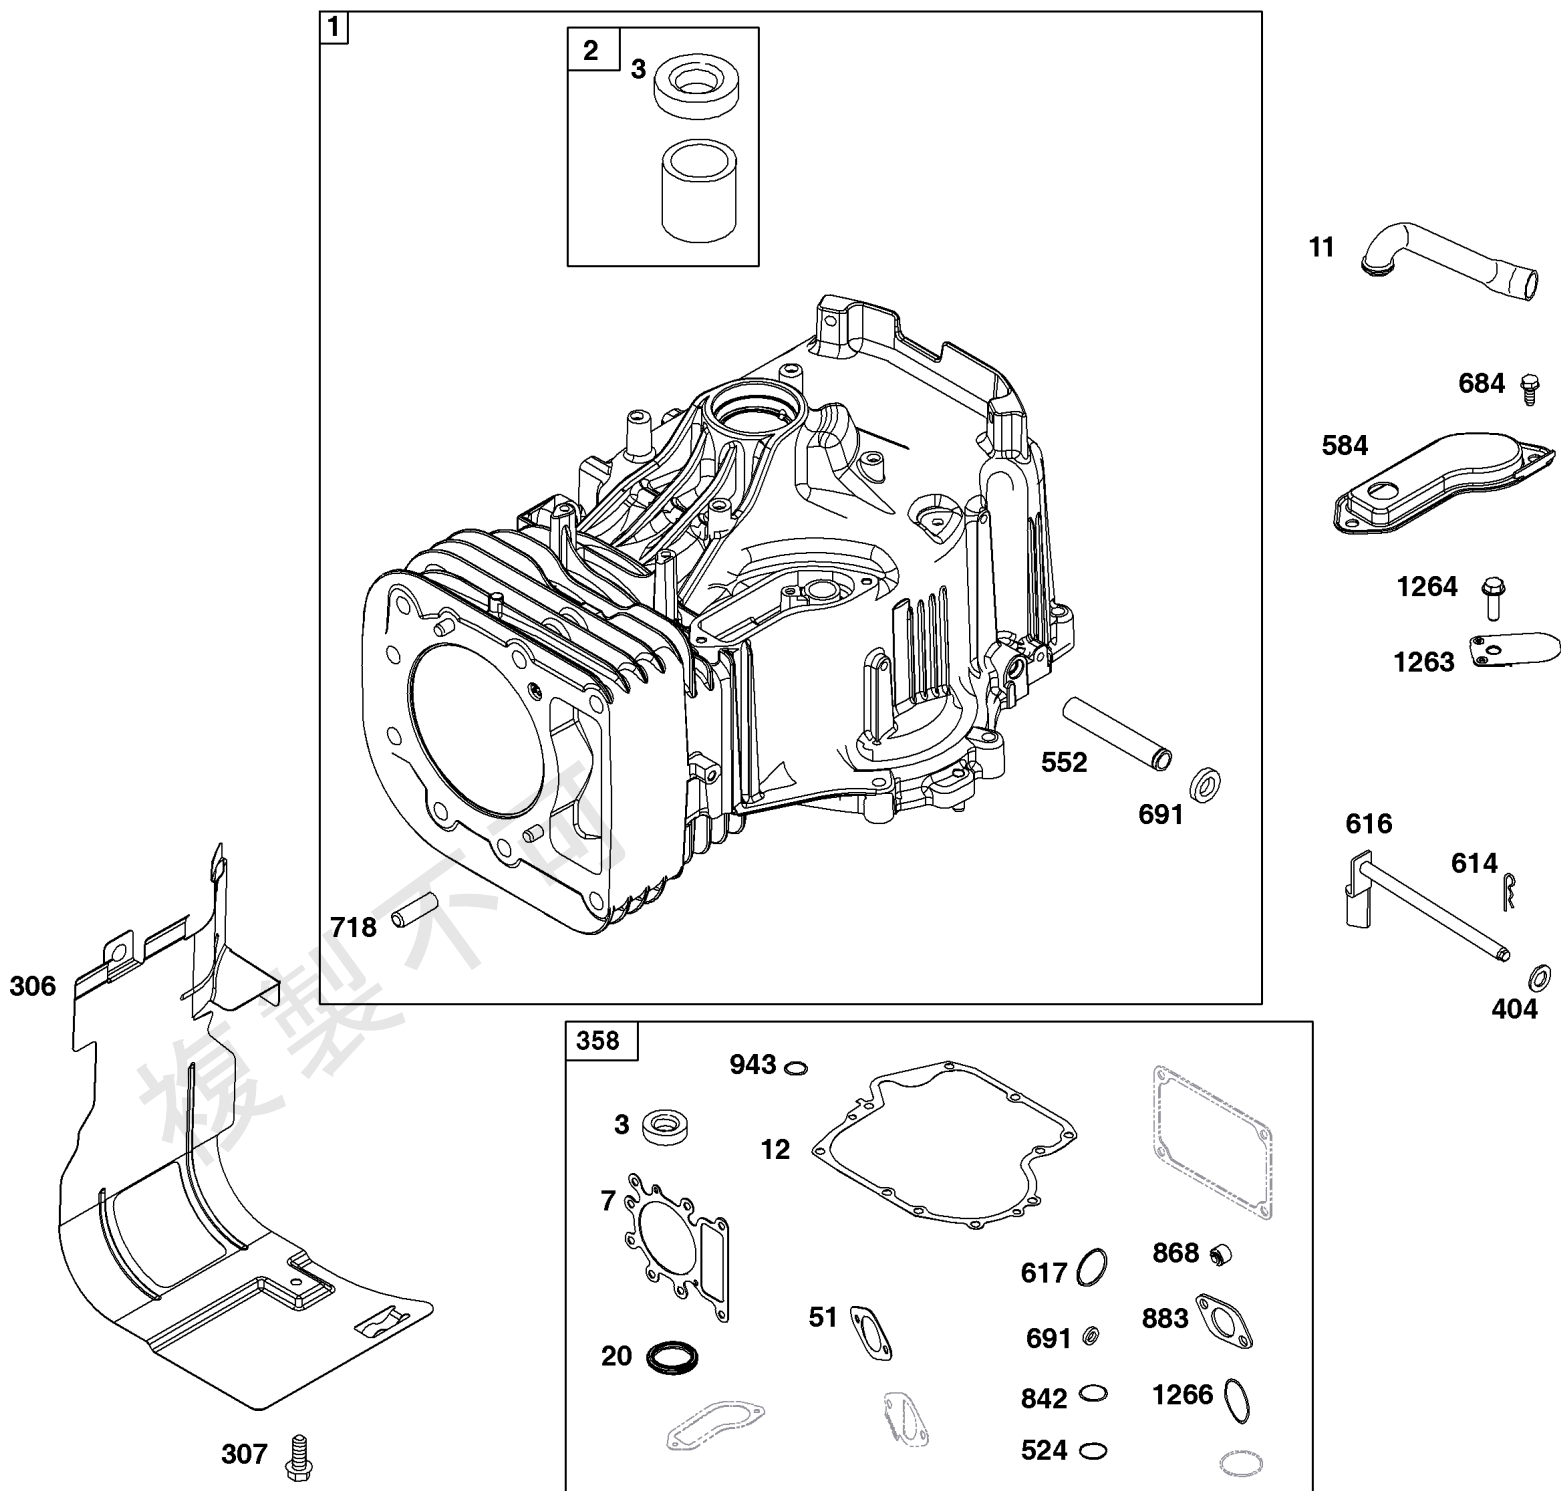

クランクケース カバー/サンプおよび潤滑グループ

見出し番号	部品番号	数量	説明
4	591009	1	サンプ、エンジン
12	697110	1	ガスケット、クランクケース
15	690946	1	プラグ、オイルドレイン
19	591010	1	キット、ブッシング/シール -(PTO側)
20	795387	1	シール、オイル -(PTO側)
22	692125	10	スクリュー -(クランクケース カバー/サンプ)
43	691968	1	スリンガー、ガバナー/オイル
415	794903	1	プラグ
523	790443	1	オイルレベルゲージ/チューブ アセンブリ
524	691032	1	シール、O-リング -(オイルレベルゲージ チューブ)
525	697085	1	チューブ、オイルレベルゲージ
750	790832	3	スクリュー -(オイル ポンプ カバー)
842	691031	1	シール、O-リング -(オイルレベルゲージ キャップ)
847	790443	1	オイルレベルゲージ/チューブ アセンブリ
850	100106	1	液体シーラント
943	690589	1	シール、O-リング -(オイル ポンプ カバー)
965	499613	1	カバー、オイル ポンプ
1017	796981	1	スクリーン、オイル ポンプ
1024	794644	1	Pump-Oil
1027	696854	1	フィルター、オイル

24

複製不可

クランクシャフト グループ

見出し番号	部品番号	数量	説明
16	596007	1	クランク シャフト
24	591757	1	キー、フライホイール
25	795858	1	ピストン アセンブリ -(STD)
25	795877	1	ピストン アセンブリ -(.020 オーバーサイズ)
26	794126	1	セット、リング -(STD)
26	794127	1	セット、リング -(.020 オーバーサイズ)
27	698469	1	ロック、ピストン ピン
28	594455	1	ピン、ピストン
29	794571	1	ロッド、コネクティング
32	791118	2	スクリュー -(コネクティングロッド)
45	-----	2	タペット、バルブ -(部品情報:シリンダヘッドグループ参照)
46	793880	1	カムシャフト
377	691639	1	キー、半月
741	697128	1	ギア、タイミング
757	793242	2	LINK, Counterweight
758	793763	1	カウンターウェイト
759	697392	2	PIN, Counterweight
1270	793243	1	PLUG, AVS Counterweight