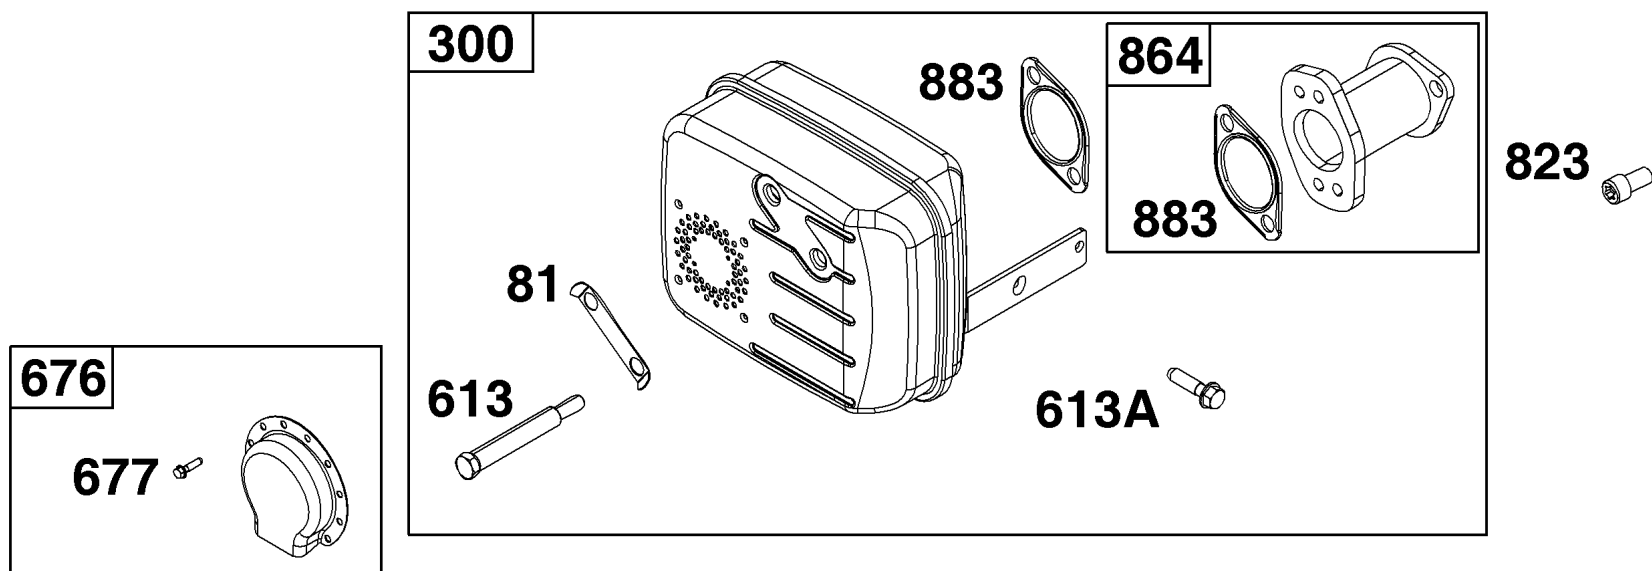

445

968

467

複製不可

ブロワーハウジングおよびエアクリーナーグループ

見出し番号	部品番号	数量	説明
187B	-----	1	ライン、燃料 -(部品情報:燃料供給グループ参照)
187D	-----	1	ライン、燃料 -(部品情報:燃料供給グループ参照)
304	592814	1	Housing-Blower
305	596718	2	スクリュー -(ブロワーハウジング)
305B	795891	1	スクリュー -(ブロワーハウジング)
305C	799370	2	スクリュー -(ブロワーハウジング)
431	799043	1	マニホールド、吸気
445	793569	1	フィルター、A/Cカートリッジ
467	597244	1	ノブ、エアクリーナーカバー
601	-----	4	クランプ、ホース -(部品情報:燃料供給グループ参照)
773	-----	2	リテーナー -(部品情報:燃料供給グループ参照)
964	799159	1	キャップ、コネクタ
967	793685	1	フィルター、プレクリーナー
968	591648	1	Cover-Air Cleaner
1036	-----	1	ラベル、エミッション -(Briggs & Stratton部品取扱店で入手可能)
1040	698368	1	プレート、トリム
1139	-----	2	ワッシャー -(部品情報:燃料供給グループ参照)
1265	794151	1	SUPPORT, Blower Housing
1266	691917	1	シール、O-リング -(吸気エルボー)
1279	690297	2	スクリュー -(Regulator) (Blower Housing Support)
1319	794467	1	ラベル、警告 -(警告ラベルが貼付された部品を交換する際は必須)
1319A	797669	1	ラベル、警告 -(警告ラベルが貼付された部品を交換する際は必須)