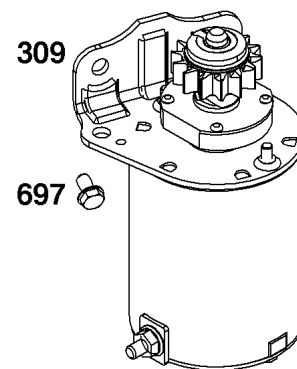

フライホイール、イグニッション、およびスターター グループ

見出し番号	部品番号	数量	説明
23	591760	1	フライホイール
37	699882	1	ガード、フライホイール
78	691693	2	スクリュー -(フライホイール ガード)
309	593934	1	モーター、スターター
324	796309	1	SCREEN/CUP ASSEMBLY
333	594626	1	アーマチャー、マグネト
334	691061	2	スクリュー -(マグネト アーマチャー)
356	697089	1	ワイヤー、ストップ
363	19203	1	フライホイールプーラー
415	794129	1	COVER, Flywheel
635	594626	1	アーマチャー、マグネト
697	791680	2	スクリュー -(スターター モーター) (ドライブ キャップ)
783	593935	1	ギア、ピニオン
1005	796084	1	ファン、フライホイール
1044	698139	1	スクリュー -(フライホイール)
1051	691265	1	リング、リテーニング
1332	591991	1	ワッシャー -(回転スクリーン)

複製不可