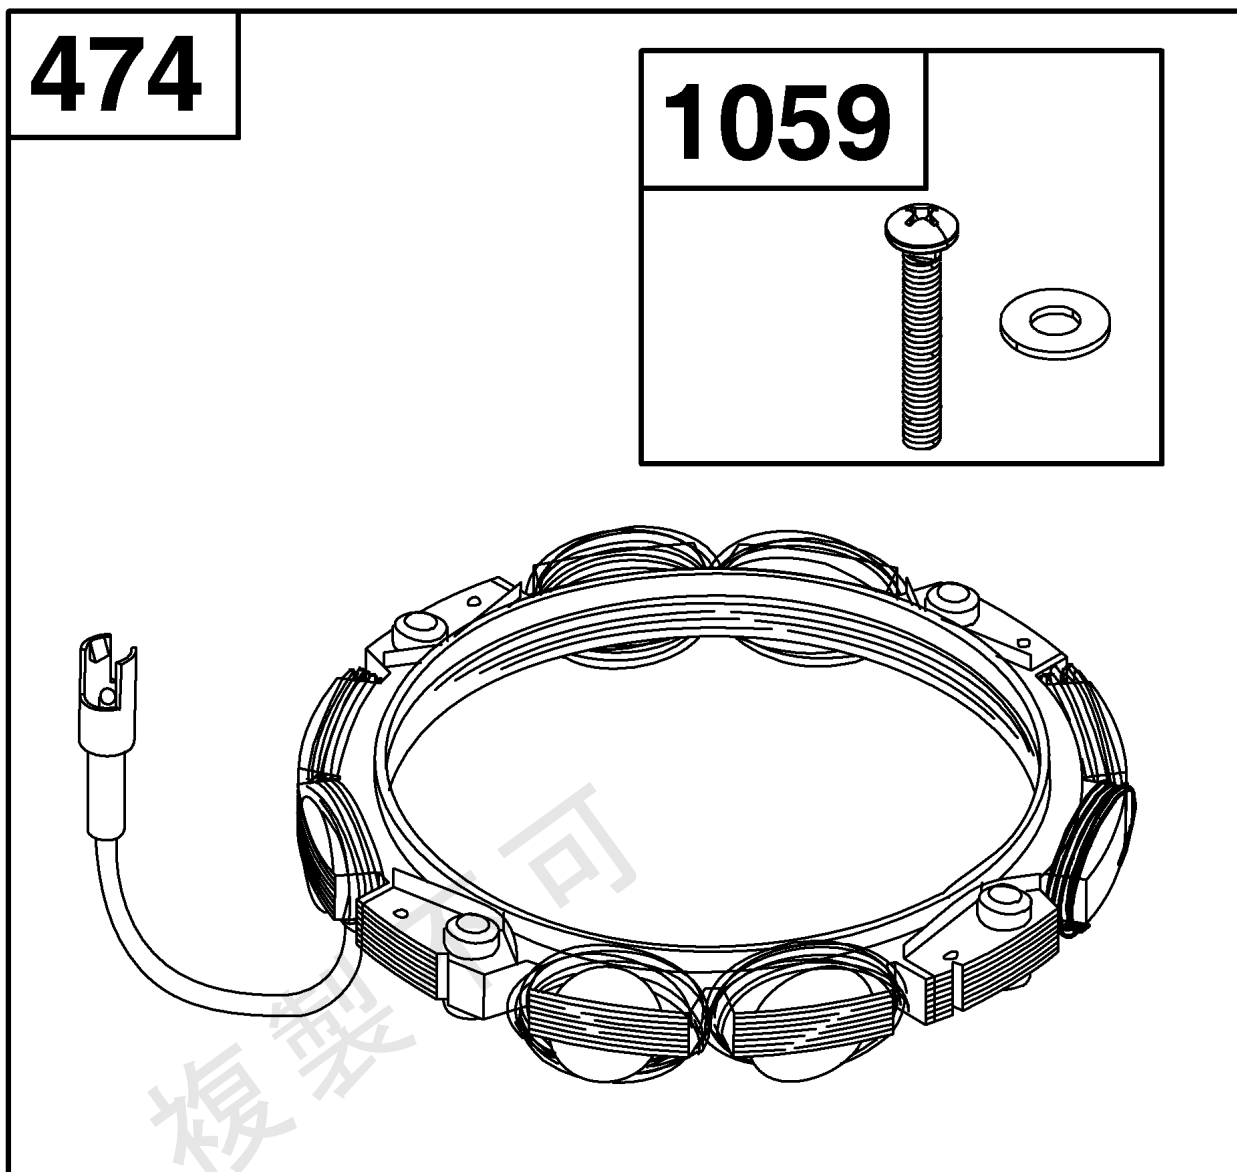

部品表

エンジンモデル番号 33S877-0019-G1

エンジングループ	ページ
Replacement Engine US & Canada.....	4
オルタネーター グループ.....	5
ガバナークループ.....	7
キャブレターおよび燃料供給グループ.....	9
クランクケース カバー/サンプおよび潤滑グループ.....	11
クランクシャフト グループ.....	13
シリンダー グループ.....	15
シリンダー ヘッド グループ.....	17
フライホイール、イグニッション、およびスターター グループ.....	19
ブロワーハウジングおよびエア クリーナー グループ.....	21
排気グループ.....	23

複製不可

Replacement Engine US & Canada

見出し番号	部品番号	数量	説明
	33S8770019G1		載替用エンジン
	592058A	1	SB MODEL 33 VERT
	-----		Idle Speed: 1750
	-----		Top No-Load Speed: 3400

複製不可

501

526

オルタネーター グループ

見出し番号	部品番号	数量	説明
474	592829	1	オルタネーター
501	794360	1	レギュレータ
526	697088	1	スクリュー -(レギュレータ)
1059	698516	1	キット、スクリュー/ワッシャー
1119	691183	4	スクリュー -(オルタネーター)

複製不可

ガバナーグループ

見出し番号	部品番号	数量	説明
188	691693	2	スクリュー -(コントロールブラケット)
202	691841	1	リンク、メカニカル ガバナー
209	792813	1	スプリング、ガバナー
216	691840	1	リンク、チョーク
222	597325	1	ブラケット、コントロール
227	691374	1	レバー、ガバナーコントロール
232	691842	1	スプリング、ガバナー リンク
265	691024	1	クランプ、ケーシング
267	794904	1	スクリュー -(ケーシング クランプ)
505	691251	1	ナット -(ガバナーコントロールレバー)
559	697561	1	スクリュー -(Remote Choke Stop)
559A	693675	1	スクリュー -(Remote Choke Stop)
562	691119	1	ボルト -(ガバナーコントロールレバー)
729	691224	1	クリップ、ワイヤー
789	698329	1	ハーネス、ワイヤリング
877	790544	1	ワイヤー/コネクタ、オルタネーター